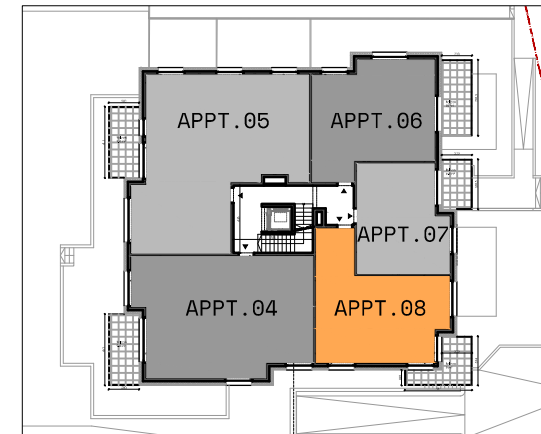

FACADE AVANT

FACADE LATÉRALE GAUCHE

ETAGE +01

SOUS-SOL -01 (CAVES)

APPARTEMENT 08

ETAGE +01

SURFACE APPARTEMENT	55,09 m ²
SURFACE BALCON	8,45 m ²
SURFACE CAVE 14	5,10 m ²
TOTAL SURFACE VENDABLE	60,00 m²

MAITRE D'OUVRAGE