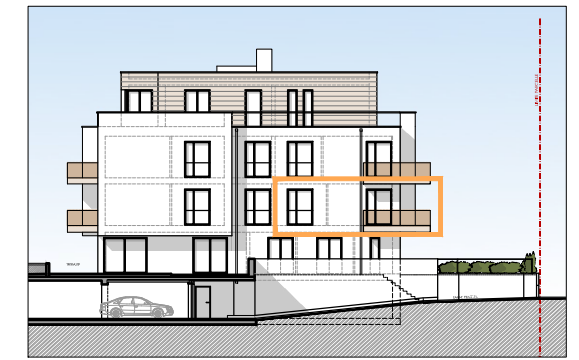

FACADE AVANT

FACADE LATÉRALE GAUCHE

ETAGE +01

SOUS-SOL -01 (CAVES)

APPARTEMENT 08

ETAGE +01

SURFACE APPARTEMENT	55,09 m ²
SURFACE BALCON	8,45 m ²
SURFACE CAVE 14	5,10 m ²
TOTAL SURFACE VENDABLE	60,00 m²

MAITRE D'OUVRAGE