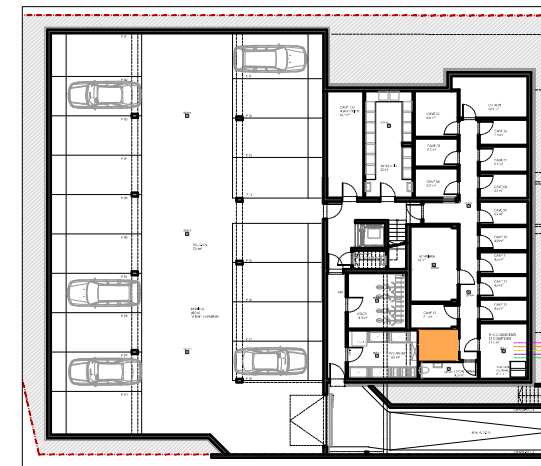

FACADE AVANT

FACADE LATÉRALE GAUCHE

ETAGE +01

SOUS-SOL -01 (CAVES)

APPARTEMENT 08

ETAGE +01

SURFACE APPARTEMENT	55,09 m ²
SURFACE BALCON	8,45 m ²
SURFACE CAVE 14	5,10 m ²
TOTAL SURFACE VENDABLE	60,00 m²

MAITRE D'OUVRAGE