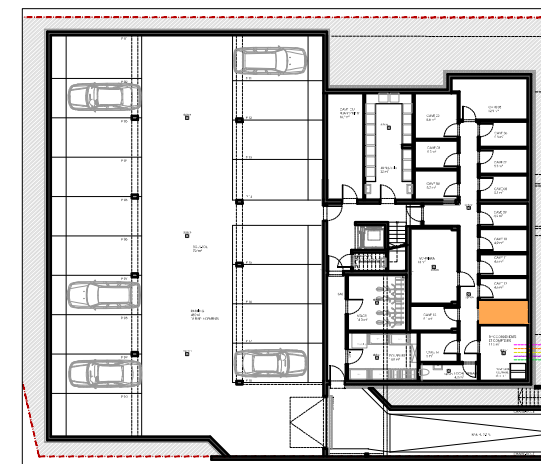

FACADE AVANT

ETAGE +01

SOUS-SOL -01 (CAVES)

APPARTEMENT 07	ETAGE +01
SURFACE APPARTEMENT	39,65 m ²
SURFACE BALCON	6,30 m ²
SURFACE CAVE 13	4,79 m ²
TOTAL SURFACE VENDABLE	43,61 m²

MAITRE D'OUVRAGE

YOUBUILD sàrl
23, rue du Dix Octobre
L-7243 Bereldange
T: (+352) 27 72 00
E: info@youbuild.lu