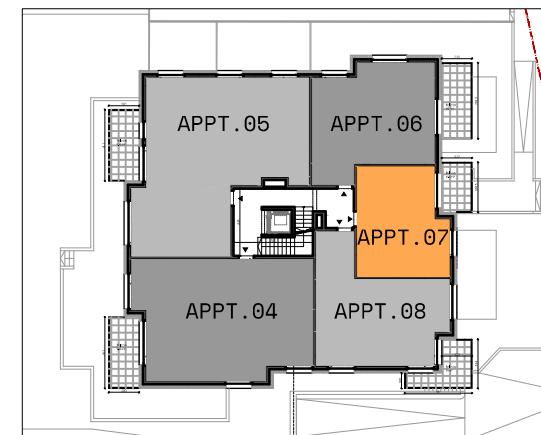

FACADE AVANT

ETAGE +01

SOUS-SOL -01 (CAVES)

APPARTEMENT 07	ETAGE +01
SURFACE APPARTEMENT	39,65 m ²
SURFACE BALCON	6,30 m ²
SURFACE CAVE 13	4,79 m ²
TOTAL SURFACE VENDABLE	43,61 m²

MAITRE D'OUVRAGE

YOUBUILD sàrl
23, rue du Dix Octobre
L-7243 Bereldange
T: (+352) 27 72 00
E: info@youbuild.lu