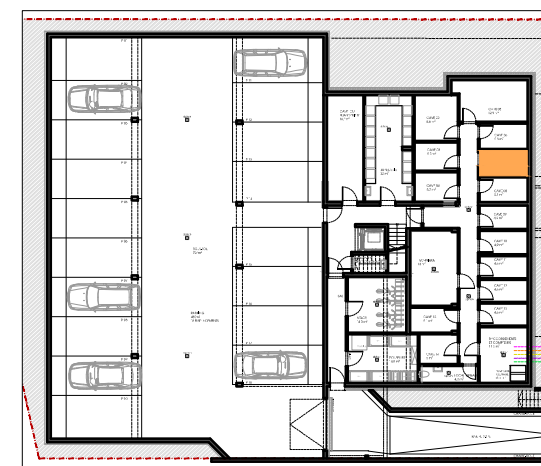

FACADE AVANT

FACADE LATÉRALE DROITE

ETAGE +01

SOUS-SOL -01 (CAVES)

APPARTEMENT 06

ETAGE +01

SURFACE APPARTEMENT	54,00 m ²
SURFACE BALCON	9,59 m ²
SURFACE CAVE 07	5,64 m ²
TOTAL SURFACE VENDABLE	59,53 m²

MAITRE D'OUVRAGE