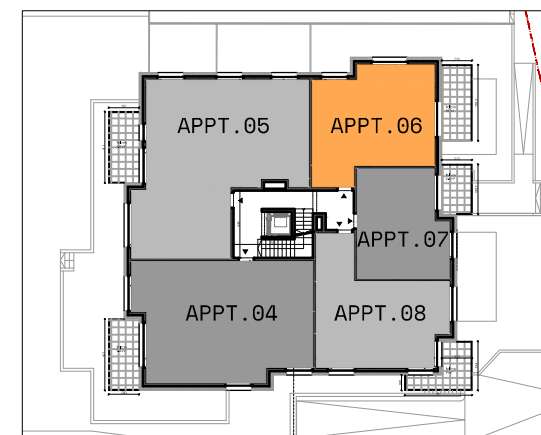

FACADE AVANT

FACADE LATÉRALE DROITE

ETAGE +01

SOUS-SOL -01 (CAVES)

APPARTEMENT 06

ETAGE +01

SURFACE APPARTEMENT	54,00 m ²
SURFACE BALCON	9,59 m ²
SURFACE CAVE 07	5,64 m ²
TOTAL SURFACE VENDABLE	59,53 m²

MAITRE D'OUVRAGE