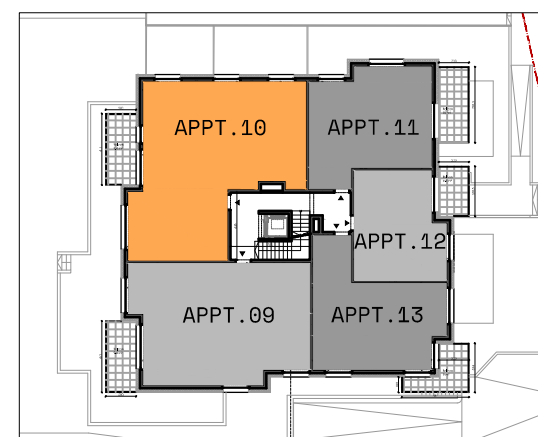

FACADE ARRIERE

FACADE LATERALE GAUCHE

ETAGE +02

SOUS-SOL -01 (CAVES)

APPARTEMENT 10	ETAGE +02
SURFACE APPARTEMENT	104,04 m <sup>2</sup>
SURFACE BALCON	9,04 m <sup>2</sup>
SURFACE CAVE 04	5,47 m <sup>2</sup>
<b>TOTAL SURFACE VENDABLE</b>	<b>109,30 m<sup>2</sup></b>