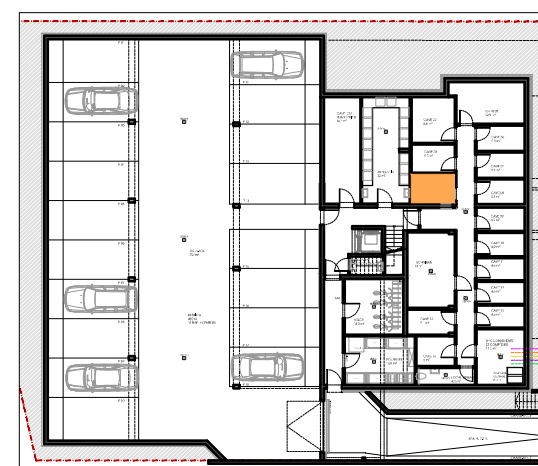

FACADE ARRIERE

FACADE LATERALE GAUCHE

ETAGE +02

SOUS-SOL -01 (CAVES)

APPARTEMENT 10	ETAGE +02
SURFACE APPARTEMENT	104,04 m <sup>2</sup>
SURFACE BALCON	9,04 m <sup>2</sup>
SURFACE CAVE 04	5,47 m <sup>2</sup>
<b>TOTAL SURFACE VENDABLE</b>	<b>109,30 m<sup>2</sup></b>